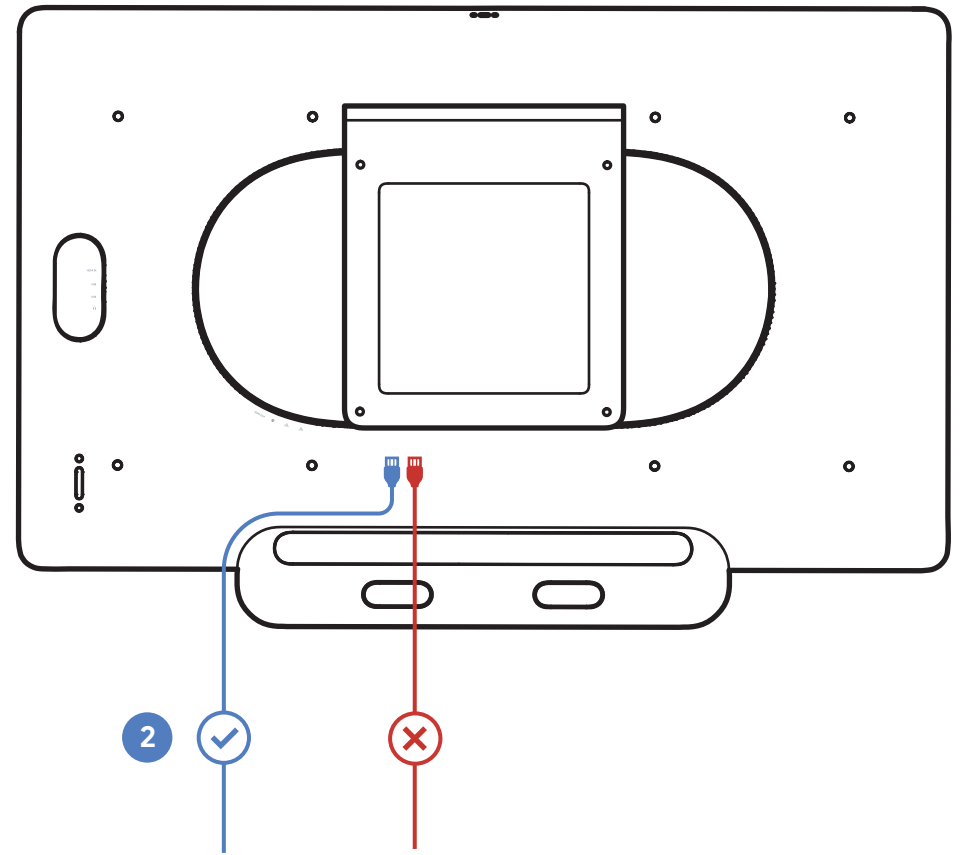

hardware.meet/start

PN: 777-61-085-G
REV.A