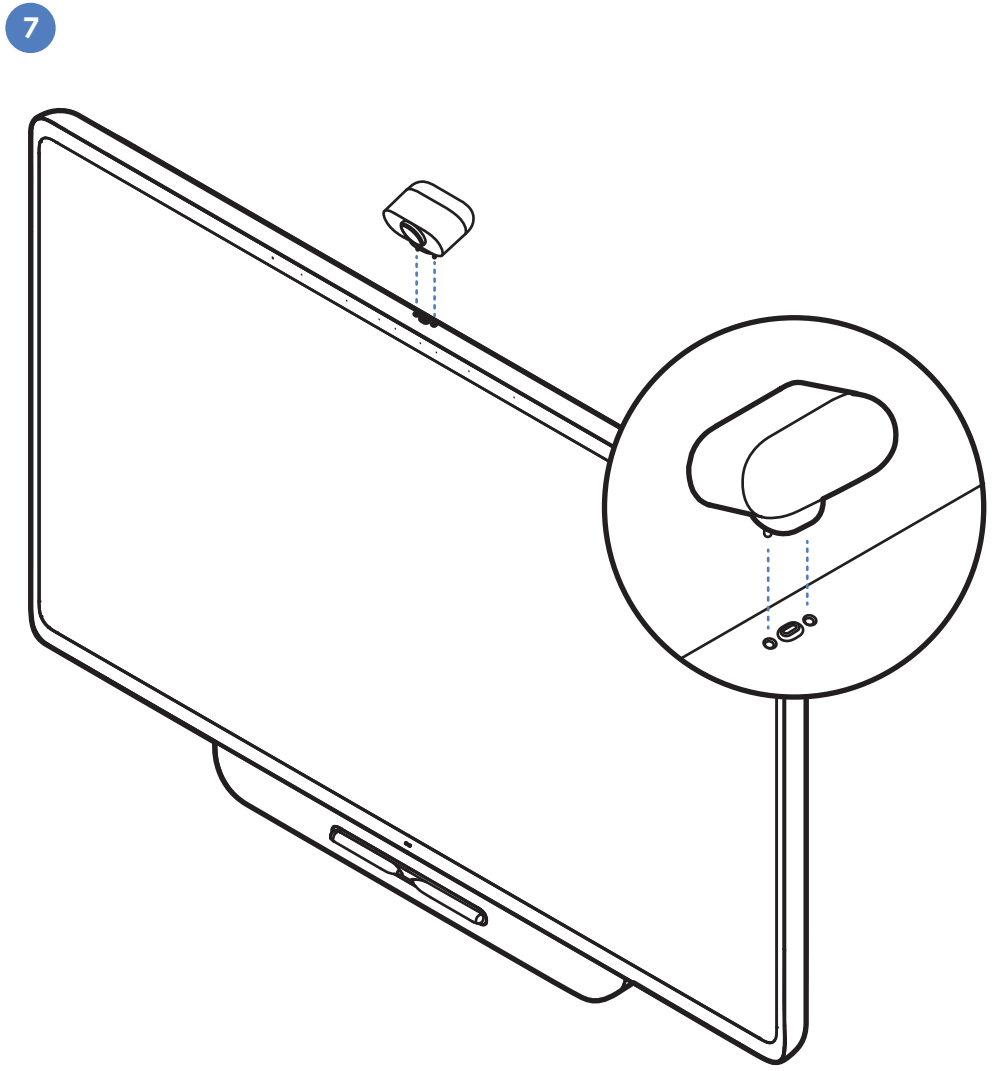

hardware.meet/start

PN: 777-61-085-G
REV.A