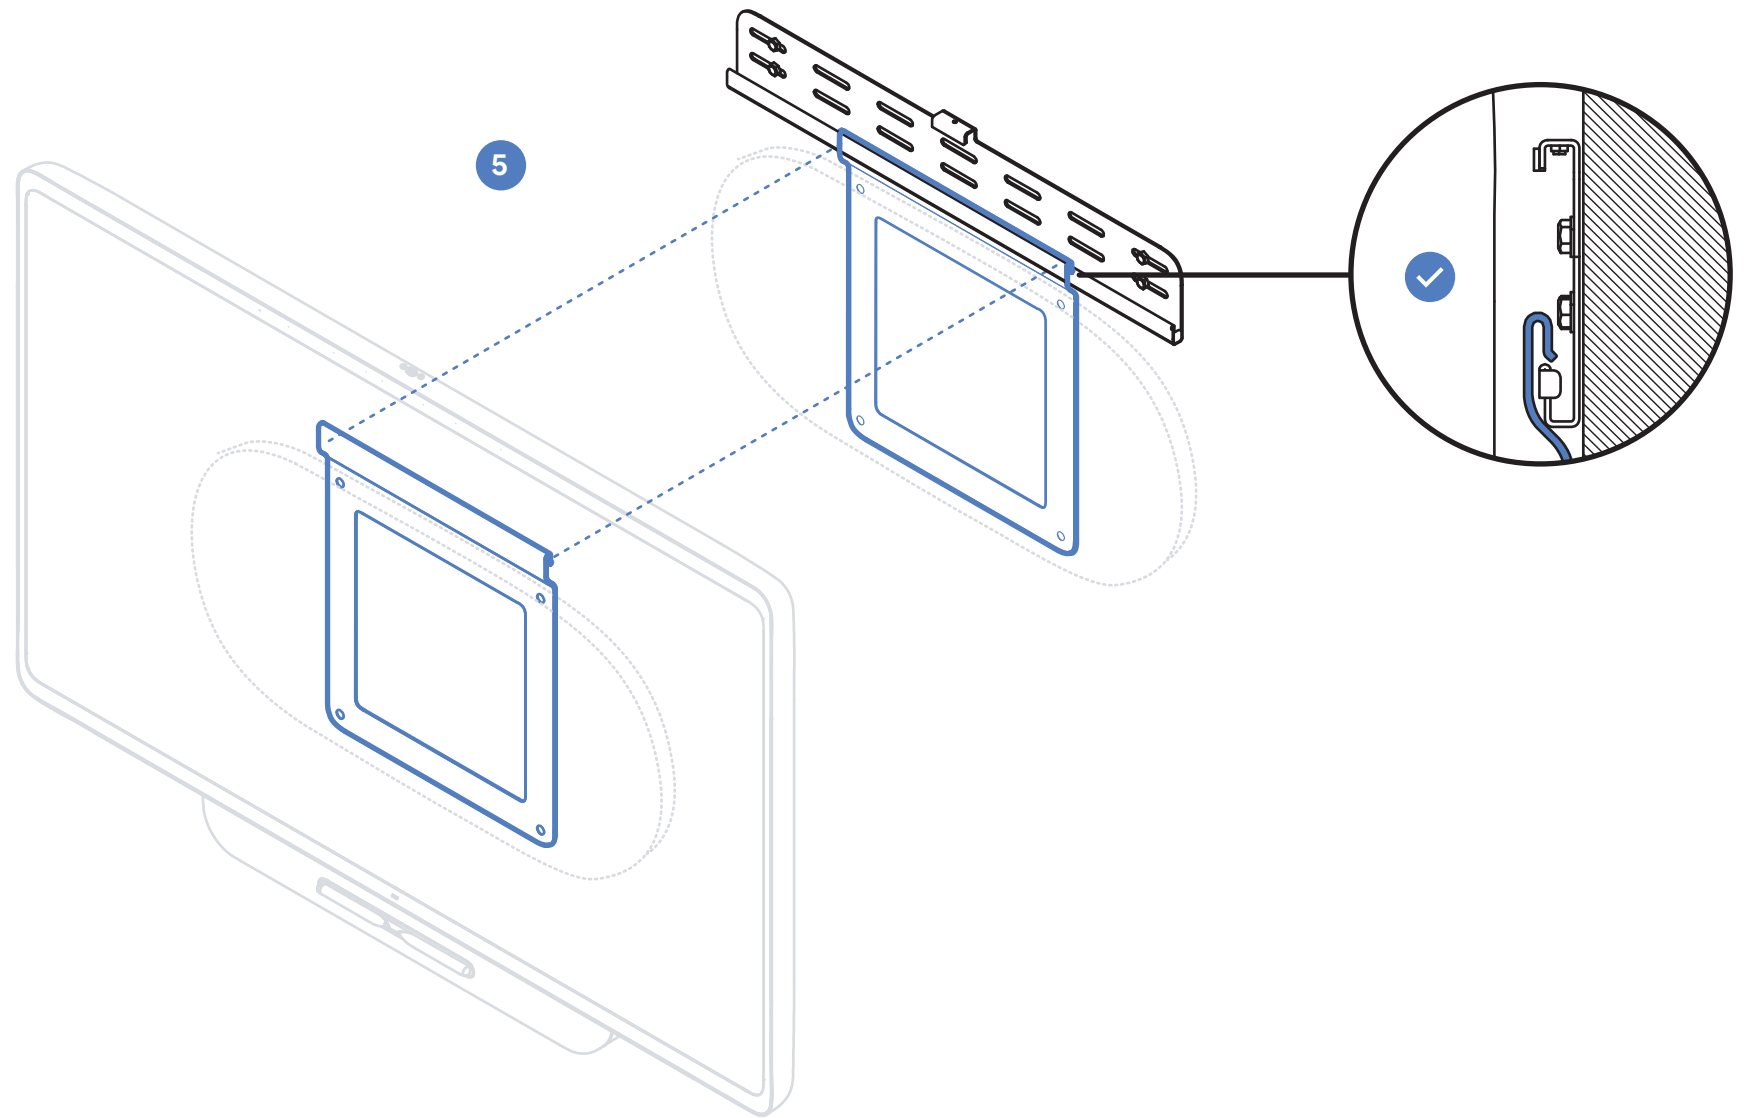

hardware.meet/start

PN: 777-61-085-G
REV.A